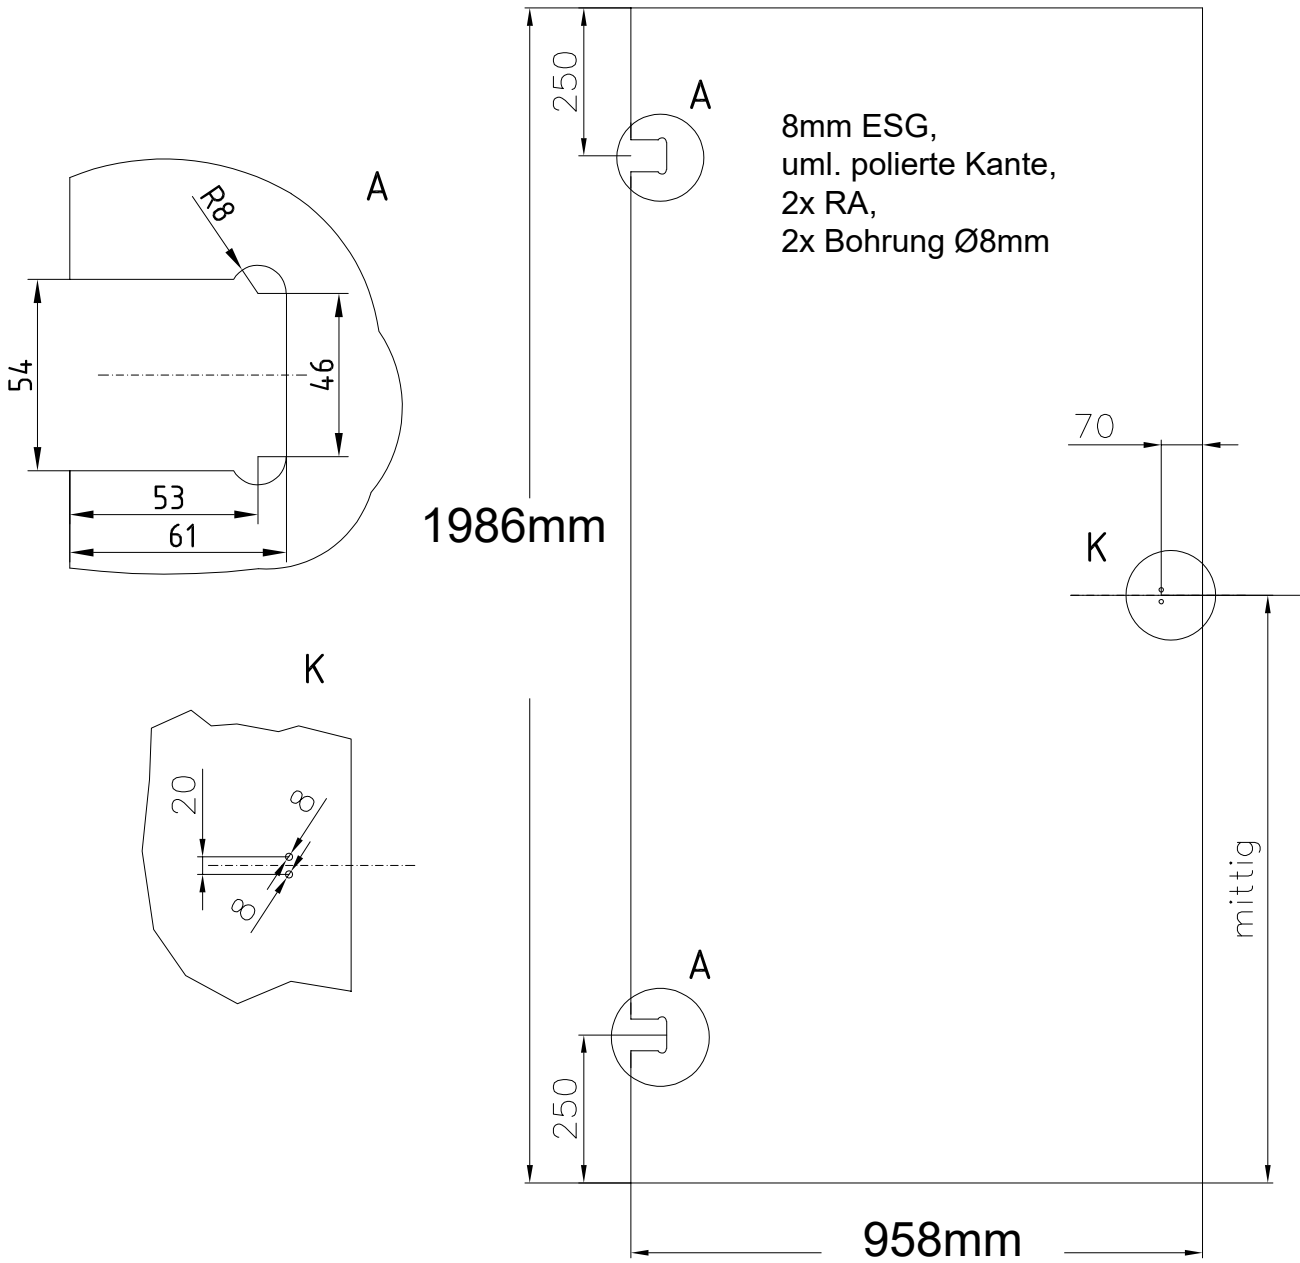

BF112 Typ 100 L

Ansicht= Außenansicht

8mm Glasdicke